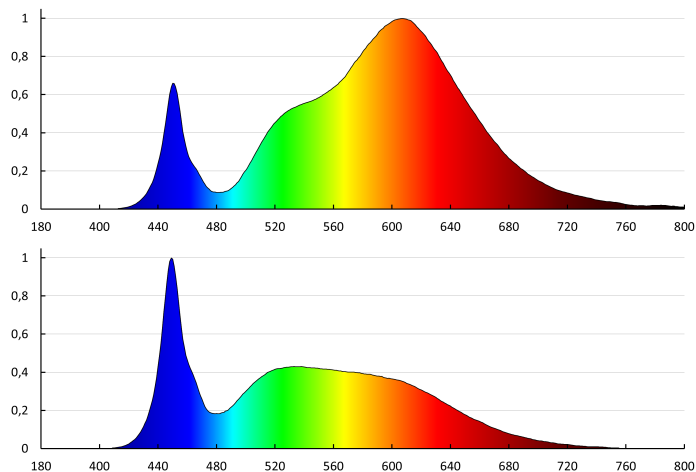

PARAMETRY SVĚTELNÉHO ZDROJE

Počet modulů (Světelný zdroj LED)	1
Užitečný světelný tok světelného zdroje světla Φ_{use} [lm]	4050
Užitečný světelný tok světelného zdroje světla Φ_{use} [lm]	v kouli (360°)
Příkon v pohotovostním režimu (Psb)	0
Výška světelného zdroje [mm]	2264
Šířka světelného zdroje [mm]	6
Hloubka světelného zdroje [mm]	1
Trichromatické souřadnice (x)	0,44
Trichromatické souřadnice (y)	0,403
Údaj o rovnocenném příkonu [W]	229
Hodnota indexu podání barev R9	0
Činitel funkční spolehlivosti	0,9
Činitel stárnutí	0,96
Barevně laditelný světelný zdroj	ne
Světelný zdroj s vysokým jasnem	ne
Clona proti oslnění	ne
Stmívatelný	ne

LOGISTIKA

Hmotnost kusu brutto [g]	764
Délka jednotkového balení [cm]	62
Šířka jednotkového balení [cm]	3
Výška jednotkového balení [cm]	62
Hmotnost kartonu [kg]	8.78
Šířka kartonu [cm]	34
Výška kartonu [cm]	64
Délka kartonu [cm]	63
Objem kartonu [m³]	0.137088

DALŠÍ INFORMACE

5 let záruky shodně s podmínkami záručního prohlášení dostupného na internetové stránce panel BRAVO LED 40W je určen pro montáž do podhledového stropu 600x600mm

FOTOMETRICKÉ ÚDAJE