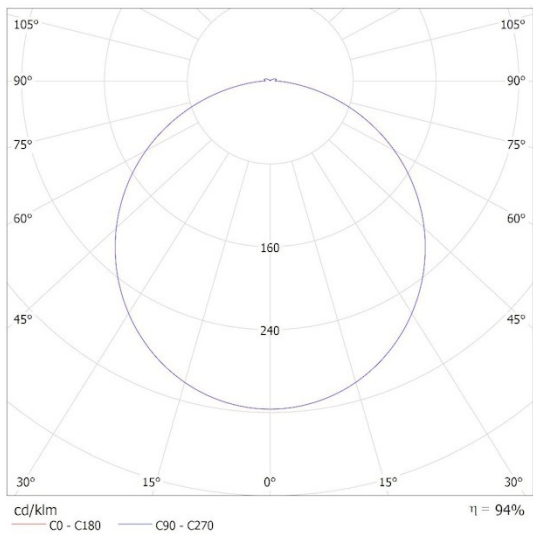

FOTOMETRICKÉ ÚDAJE

KANLUX S.A. (kat 26779) AVAR 6060 32W-CCT / Krzywa rozsyłu światła
(biegunowo)

Oprawa: KANLUX S.A. (kat 26779) AVAR 6060 32W-CCT
Lampy: 1 x AVAR 6060 32W-CCT 3000K

Dokument vytvořen: 15.02.2026, 15:06

Změna technický parametrů vyhrazena. Informace uvedené v tomto dokumentu nejsou právně závazné.

Fotometrie: výsledky získané během testování konkrétního exempláře.

Kanlux S.A. ul. Objazdowa 1-3, 41-922 Radzionków, Poland kanlux@kanlux.com