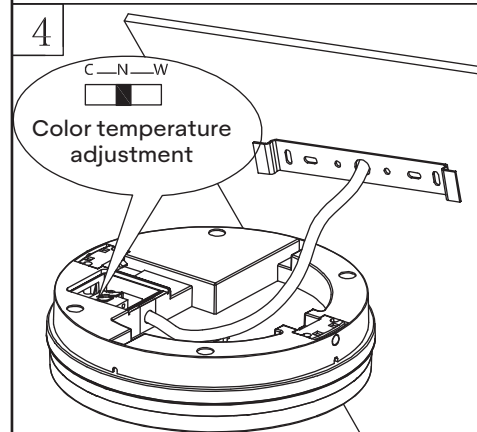

# ISOLA

Art. 90287  
SMD LED, 24W

 02	 03	 05	 IP54	 11
 13	 24W	 18	 23	 0-14
 27	 31	 34	 40	

<p>1</p> <p>TURN OFF</p>	<p>2</p>	<p>3</p>
<p>4</p>	<p>5</p>	<p>6</p>
<p>7</p>	<p>8</p>	<p>8</p> <p>TURN ON</p>