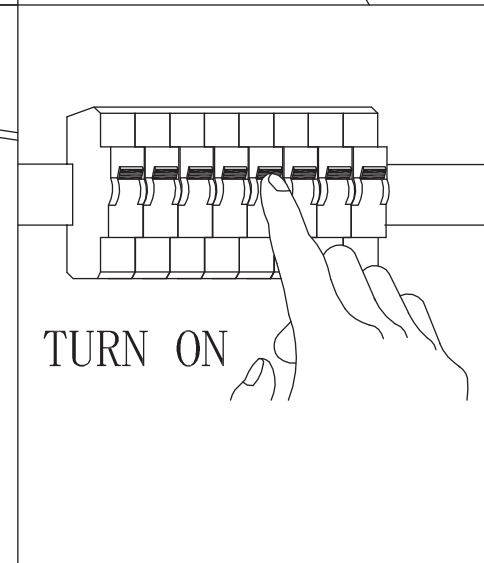

# ISOLA

Art. 90287  
SMD LED, 24W

 02	 03	 05	 IP54	 11
 13	 24W	 18	 23	 0-14
 27	 31	 34	 40	

<p>1</p> <p>TURN OFF</p>	<p>2</p>	<p>3</p>
<p>4</p>	<p>5</p>	<p>6</p>
<p>7</p>	<p>8</p>	<p>8</p> <p>TURN ON</p>