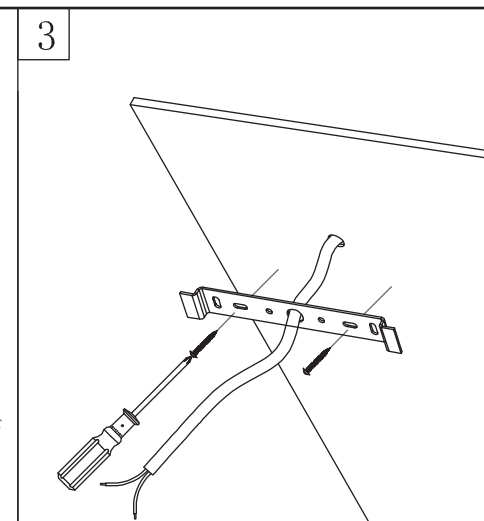

# ISOLA

Art. 90286  
SMD LED, 24W

# ISOLA

Art. 90287  
SMD LED, 24W

 02	 03	 05	 IP54	 11
 13	 24W	 18	 23	 0-14
 27	 31	 34	 40	

<p>1</p> <p>TURN OFF</p>	<p>2</p>	<p>3</p>
<p>4</p>	<p>5</p>	<p>6</p>
<p>7</p>	<p>8</p>	<p>8</p> <p>TURN ON</p>