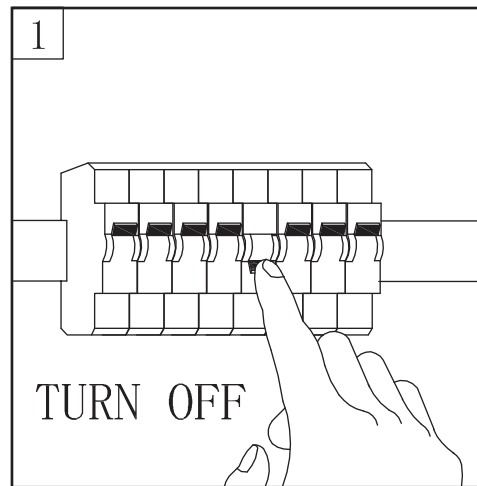

# ISOLA

Art. 90287  
SMD LED, 24W

 02	 03	 05	 IP54	 11
 13	 24W	 18	 23	 0-14
 27	 31	 34	 40	

<p>1</p> <p>TURN OFF</p>	<p>2</p>	<p>3</p>
<p>4</p>	<p>5</p>	<p>6</p>
<p>7</p>	<p>8</p>	<p>8</p> <p>TURN ON</p>