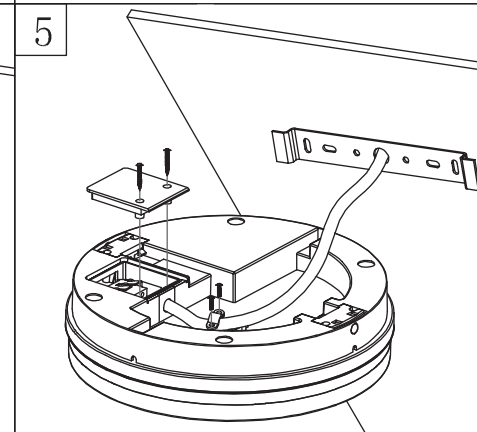

# ISOLA

Art. 90286  
SMD LED, 24W

# ISOLA

Art. 90287  
SMD LED, 24W

 02	 03	 05	 IP54	 11
 13	 24W	 18	 23	 0-14
 27	 31	 34	 40	

<p>1</p> <p>TURN OFF</p>	<p>2</p>	<p>3</p>
<p>4</p>	<p>5</p>	<p>6</p>
<p>7</p>	<p>8</p>	<p>8</p> <p>TURN ON</p>