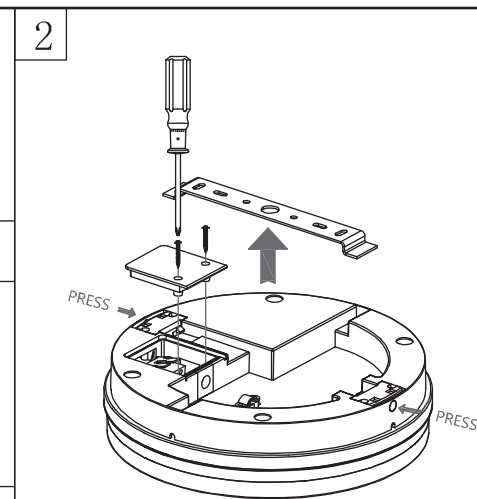

# ISOLA

Art. 90286  
SMD LED, 24W

# ISOLA

Art. 90287  
SMD LED, 24W

 02	 03	 05	 IP54	 11
 13	 24W	 18	 23	 0-14
 27	 31	 34	 40	

<p>1</p> <p>TURN OFF</p>	<p>2</p>	<p>3</p>
<p>4</p>	<p>5</p>	<p>6</p>
<p>7</p>	<p>8</p>	<p>8</p> <p>TURN ON</p>

# ISOLA

Art. 90288  
SMD LED, 24W

 02	 03	 05	<b>IP54</b>	 11
 13	<b>24W</b>	 18	 23	 24
 27	 31	 34	 40	

<p>1</p> <p>TURN OFF</p>	<p>2</p> <p>PRESS</p>	<p>3</p>
<p>4</p> <p>C—N—W Color temperature adjustment</p>	<p>5</p>	<p>6</p>
<p>7</p>	<p>8</p>	<p>TURN ON</p>