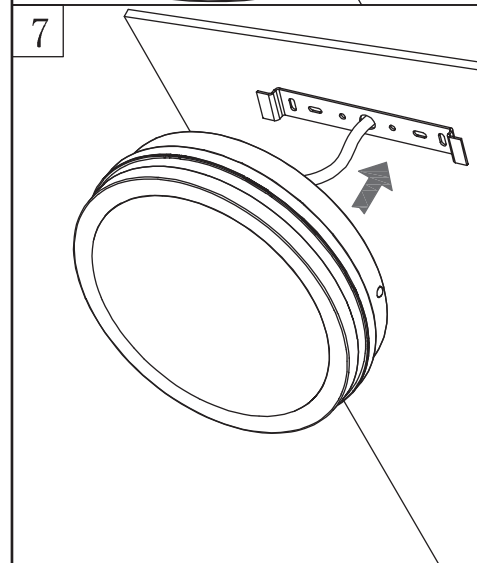

# ISOLA

Art. 90287  
SMD LED, 24W

 02	 03	 05	 IP54	 11
 13	 24W	 18	 23	 0-14
 27	 31	 34	 40	

<p>1</p> <p>TURN OFF</p>	<p>2</p>	<p>3</p>
<p>4</p>	<p>5</p>	<p>6</p>
<p>7</p>	<p>8</p>	<p>8</p> <p>TURN ON</p>