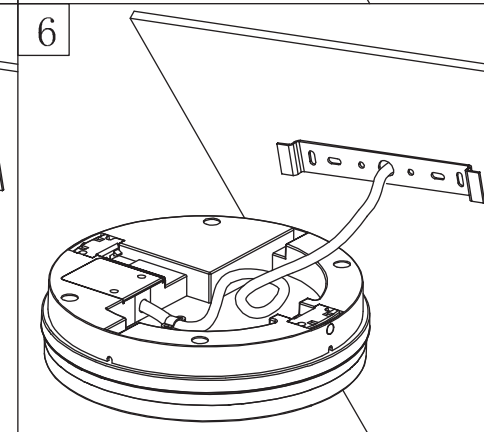

# ISOLA

Art. 90286  
SMD LED, 24W

# ISOLA

Art. 90287  
SMD LED, 24W

 02	 03	 05	 IP54	 11
 13	 24W	 18	 23	 0-14
 27	 31	 34	 40	

<p>1</p> <p>TURN OFF</p>	<p>2</p>	<p>3</p>
<p>4</p>	<p>5</p>	<p>6</p>
<p>7</p>	<p>8</p>	<p>8</p> <p>TURN ON</p>