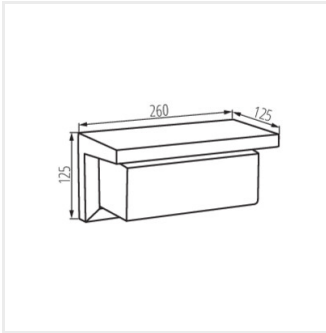

LERTO EL E27 B

Dokument vytvořen: 15.02.2026, 18:20

Změna technický parametrů vyhrazena. Informace uvedené v tomto dokumentu nejsou právně závazné.

Fotometrie: výsledky získané během testování konkrétního exempláře.

Kanlux S.A. ul. Objazdowa 1-3, 41-922 Radzionków, Poland kanlux@kanlux.com

CS