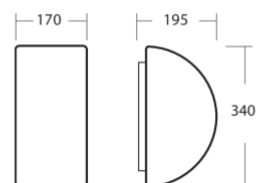

NEVA 2

Rozměr:	170x340 mm
Barva:	bílá
Typ:	stropní, nástěnné
Stínidlo:	ručně vyráběné třívrstvé sklo TRIPLEX OPÁL (matované)
Držení stínidla:	za pomoci sklápovacích držáků
Montura:	ocelový plech upravený práškovým lakováním (IP43)
Vybavení:	STANDARD, LED

Standard

Kód	Typ	IP	Zdroj	Příkon [W]	Objímka	T [h]	m [kg]	Záruka [měsíc]
Klasické								
41615	IN-12U9/228	IP43		100	E27		2,4	24
41616	IN-22U9/228	IP43		2x60	2xE27		2,5	24
Senzorové								
46124	IN-12U9/228 HF	IP43		75	E27		2,5	24

LED

Kód	Typ	IP	CCT [K]	Příkon [W]	Svět. tok zdroje [lm]	Svět. tok svítidla [lm]	T [h]	m [kg]	Záruka [měsíc]
Klasické									
59238	LED-2L27C03U9/228 3000	IP43	3000	17	2120	1630		2,3	60
59738	LED-2L27C03U9/228 4000	IP43	4000	17	2240	1720		2,3	60