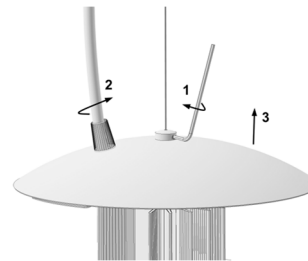

<p>6 Zapojení elektroinstalace svítidla. Connection of power supply to the luminaire. Anschluss der Stromversorgung in der Leuchte.</p>	<p>ON/OFF</p> <p>L hnědá brown zeleňožlutá green-yellow N modrá blue</p>	<p>STMÍVATELNÉ DIMMABLE DALI</p> <p>DA/L DA/N L hnědá brown zeleňožlutá green-yellow N modrá blue</p>	<p>OVLÁDÁNÍ TLAČÍTKEM SWITCH DIM</p> <p>DA/L DA/N L hnědá brown zeleňožlutá green-yellow N modrá blue</p>	<p>NOUZOVÉ EMERGENCY</p> <p>L NOUZE EMERGENCY L hnědá brown zeleňožlutá green-yellow N modrá blue</p>
--	---	--	--	---

7 (ADRIA P)

8 (ADRIA P)

7 (ADRIA L)

8 (ADRIA L)

7 (ADRIA S)

8 (ADRIA S)

9

10 (ADRIA P)