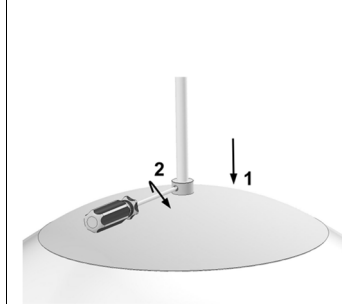

<p>6 Zapojení elektroinstalace svítidla. Connection of power supply to the luminaire. Anschluss der Stromversorgung in der Leuchte.</p>	<p>ON/OFF</p> <p>L hnědá brown zeleňožlutá green-yellow N modrá blue</p>	<p>STMÍVATELNÉ DIMMABLE DALI</p> <p>DA/L DA/N L hnědá brown zeleňožlutá green-yellow N modrá blue</p>	<p>OVLÁDÁNÍ TLAČÍTKEM SWITCH DIM</p> <p>DA/L DA/N L hnědá brown zeleňožlutá green-yellow N modrá blue</p>	<p>NOUZOVÉ EMERGENCY</p> <p>L NOUZE EMERGENCY L hnědá brown zeleňožlutá green-yellow N modrá blue</p>
--	---	--	--	---

11 (ADRIA P)

10 (ADRIA L)

11 (ADRIA L)

10 (ADRIA S)

11 (ADRIA S)