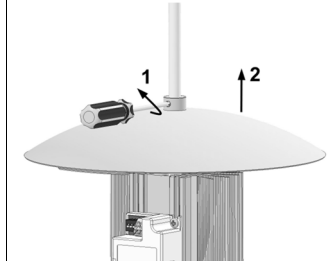

<p>6 Zapojení elektroinstalace svítidla. Connection of power supply to the luminaire. Anschluss der Stromversorgung in der Leuchte.</p>	<p>ON/OFF</p> <p>L hnědá brown zeleňožlutá green-yellow N modrá blue</p>	<p>STMÍVATELNÉ DIMMABLE DALI</p> <p>DA/L DA/N L hnědá brown zeleňožlutá green-yellow N modrá blue</p>	<p>OVLÁDÁNÍ TLAČÍTKEM SWITCH DIM</p> <p>DA/L DA/N L hnědá brown zeleňožlutá green-yellow N modrá blue</p>	<p>NOUZOVÉ EMERGENCY</p> <p>L NOUZE EMERGENCY L hnědá brown zeleňožlutá green-yellow N modrá blue</p>
--	---	--	--	---

7 (ADRIA P)

8 (ADRIA P)

7 (ADRIA L)

8 (ADRIA L)

7 (ADRIA S)

8 (ADRIA S)

9

10 (ADRIA P)