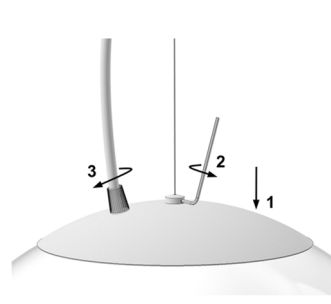

10 (ADRIA L)