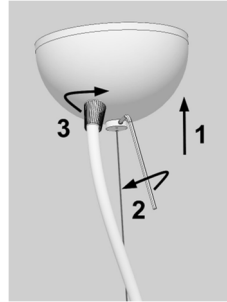

<p>6 Zapojení elektroinstalace svítidla. Connection of power supply to the luminaire. Anschluss der Stromversorgung in der Leuchte.</p>	<p>ON/OFF</p> <p>L hnědá brown zeleňožlutá green-yellow N modrá blue</p>	<p>STMÍVATELNÉ DIMMABLE DALI</p> <p>DA/L DA/N L hnědá brown zeleňožlutá green-yellow N modrá blue</p>	<p>OVLÁDÁNÍ TLAČÍTKEM SWITCH DIM</p> <p>DA/L DA/N L hnědá brown zeleňožlutá green-yellow N modrá blue</p>	<p>NOUZOVÉ EMERGENCY</p> <p>L NOUZE EMERGENCY L hnědá brown zeleňožlutá green-yellow N modrá blue</p>
--	---	--	--	---

7 (ADRIA P)

8 (ADRIA P)

7 (ADRIA L)

8 (ADRIA L)

7 (ADRIA S)

8 (ADRIA S)

9

10 (ADRIA P)