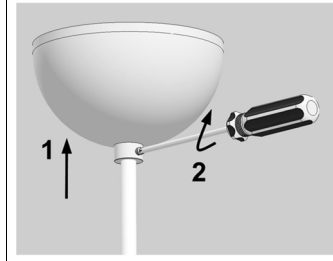

<p>6 Zapojení elektroinstalace svítidla. Connection of power supply to the luminaire. Anschluss der Stromversorgung in der Leuchte.</p>	<p>ON/OFF</p> <p>L hnědá brown zeleňožlutá green-yellow N modrá blue</p>	<p>STMÍVATELNÉ DIMMABLE DALI</p> <p>DA/L DA/N L hnědá brown zeleňožlutá green-yellow N modrá blue</p>	<p>OVLÁDÁNÍ TLAČÍTKEM SWITCH DIM</p> <p>DA/L DA/N L hnědá brown zeleňožlutá green-yellow N modrá blue</p>	<p>NOUZOVÉ EMERGENCY</p> <p>L NOUZE EMERGENCY L hnědá brown zeleňožlutá green-yellow N modrá blue</p>
--	---	--	--	---

7 (ADRIA P)

8 (ADRIA P)

7 (ADRIA L)

8 (ADRIA L)

7 (ADRIA S)

8 (ADRIA S)

9

10 (ADRIA P)