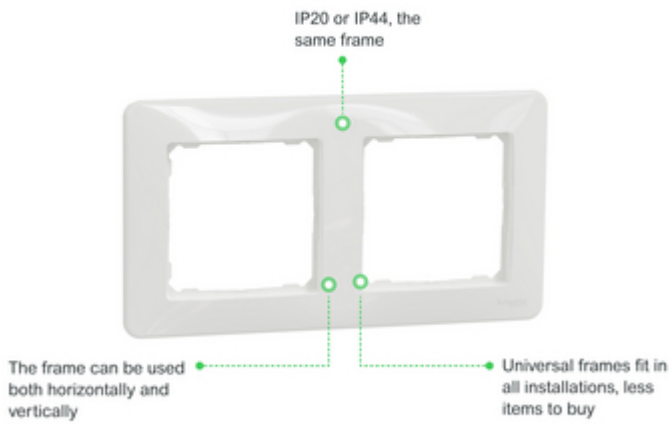

Doplňky

násobnost	Čtyřnásobný
směr instalace	Vodorovná/svislá
upevnění	Svorka
montáž zařízení	Zapuštěná
barevný odstín	Grey stone
povrchová úprava	Matný
povrchová úprava	Nabarvený
výška	298 mm
šířka	85 mm
hloubka	10 mm
hmotnost přístroje	0,064 kg

Sedna

Image of product / Alternate images

Alternative