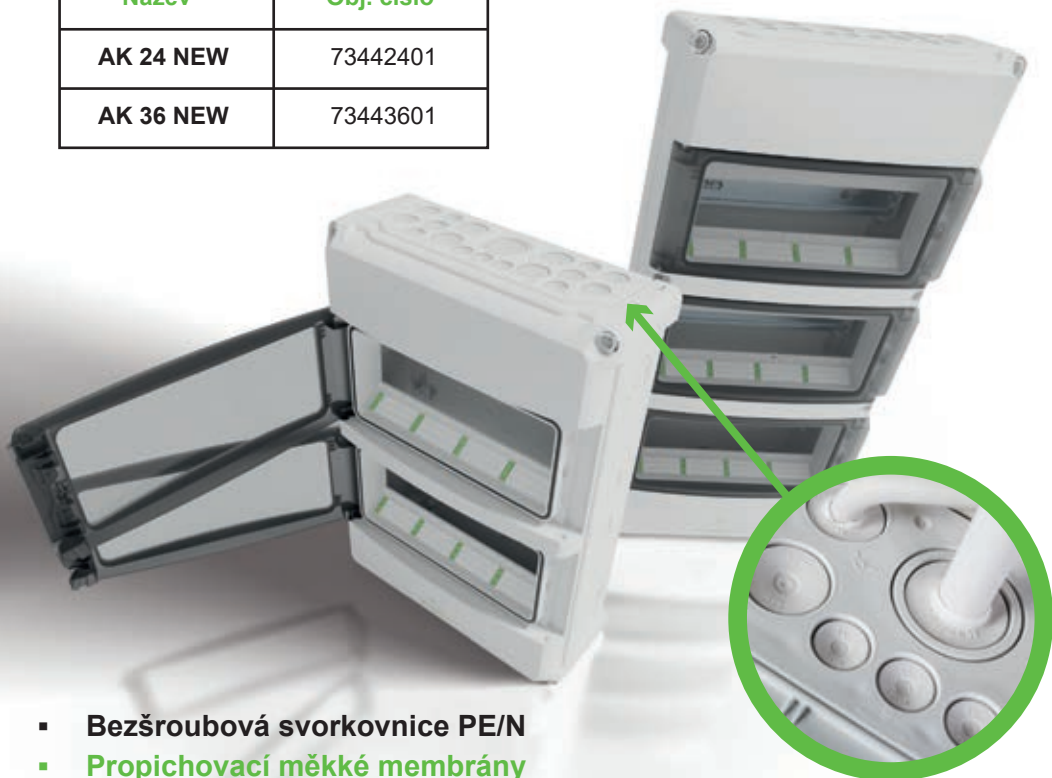

SBĚRNÁ KRABICE DO LITÝCH BETONŮ KPS 1 KOPOS

Slouží jako přechodová krabice mezi stěnou a stropem u prefabrikovaných betonových dílců, nebo jako klasická přístrojová krabice s velkým vnitřním prostorem, případně jako větší rozvodná krabice. Krabice je složena ze dvou dílů, které se do sebe vzájemně zacvaknou. Umožňuje fixaci na kovové bednění pomocí přídržných magnetů SB-M1, přímým přitlucením na bednění nebo pomocí montážních křídel SB-MK 1 na armaturu (před zacvaknutím dílů krabice). Krabice obsahuje membránové průchody pro instalaci trubek $\varnothing 20$ – 25 a $\varnothing 25$ – 32 , při zachování těsnosti instalace.

iNELS

 **DECATHLON**

 **ELKO**
EP

8+2 zdarma

Zakupte 10 zásuvek Unica, zaplatíte jen 8

- Akce platí do vyprodání zásob u velkoobchodu ELKOV elektro.
- Akce se vztahuje jen na referenci **NU305918E** a nákupy realizované za běžných obchodních podmínek.
- Při objednání 10 ks akčních referencí může zákazník uplatnit požadavek na poskytnutí 2 ks stejné reference zdarma.
- Organizátor si vyhrazuje právo na změnu podmínek akce.
- Podrobnější informace získáte na webu www.elkov.cz.

Název	Obj. číslo
AK 24 NEW	73442401
AK 36 NEW	73443601

- Bezšroubová svorkovnice PE/N
- Propichovací měkké membrány
- Vyrážecí metrické otvory
- Beznástrojová (de)montáž DIN lišt
- Držák Wago svorek 221 (5 x 6mm²)
- Rozvaděč lze otočit o 180°
- Jednoduchá změna směru otevírání dvířek
- Možnost spojování vedle sebe
- Instalace 4x230V zásuvek z boku rozvaděče

video

NOVINKA

AK 24 | AK 36

Zredukováno na **MAXIMUM.**

Shelly by EST

Poznejte Shelly!
www.shelly-smart.cz

Gen4 – nová generace chytré automatizace

Ovládejte světla, topení, žaluzie i spotřebiče rychleji, chytřeji a bez kompromisů – Shelly Gen4 podporuje Wi-Fi, Bluetooth, Zigbee i Matter v jednom zařízení!