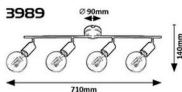

LAMAR

3989

☒ E27 / 4x max. 40W
IP20
matte black

5 998250 339894

3990

☒ E27 / 6x max. 40W
IP20
matte black

5 998250 339900