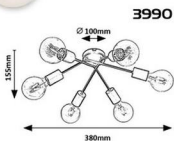

LAMAR

3989

☒ E27 / 4x max. 40W
IP20
matte black

5 998250 339894

3990

☒ E27 / 6x max. 40W
IP20
matte black

5 998250 339900