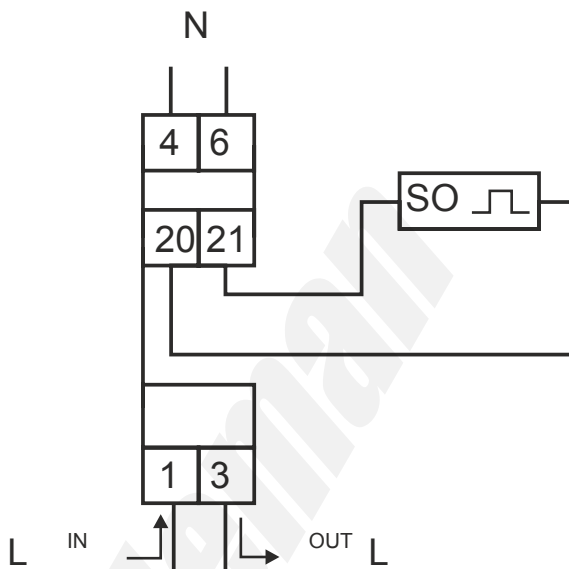

Schéma zapojení

Dovozce:

eleman spol. s r.o.
Bořivojova 878/35
130 00 Praha 3

Pobočka a sklad:

eleman spol. s r.o.
Olomoucká 107
796 01 Prostějov

www.eleman.cz
eleman@eleman.cz

eleman®