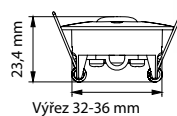

Insert

CRI >80

Insert C
ML-461.001.68.0

Insert O
ML-461.002.68.0

ML kód	ML typ	Výkon	PF	Vyzař. úhel	Světelný tok	Teplota bílé	CRI	IP	Cena Kč*
ML-461.001.68.0	IN-1W3H-RC-W6000K	1 W	≥0,5	160° x 60°	130 lm	6000 K	>80	20	904,40
ML-461.002.68.0	IN-1W3H-RO-W6000K			140°	120 lm				904,40