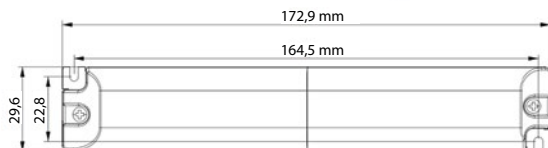

Insert

CRI >80

Insert C
ML-461.001.68.0

Insert O
ML-461.002.68.0

ML kód	ML typ	Výkon	PF	Vyzař. úhel	Světelný tok	Teplota bílé	CRI	IP	Cena Kč*
ML-461.001.68.0	IN-1W3H-RC-W6000K	1 W	≥0,5	160° x 60°	130 lm	6000 K	>80	20	904,40
ML-461.002.68.0	IN-1W3H-RO-W6000K			140°	120 lm				904,40