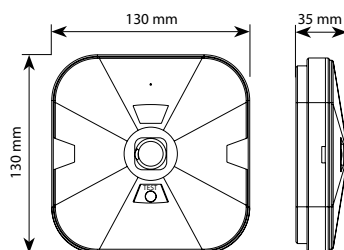

LED

Emergency time - Emergency time
3h
Emergency time - Emergency time

A+

LED nouzové osvětlení

Výkon 1 W, 3 W
Napětí 220 - 240 VAC 50/60 Hz
Pracovní teplota 0 až + 40 °C
Životnost >50.000 h
Materiál těla svítidla PC
Stupeň krytí IP 20, IP 54
Světelný tok 120 - 280 lm
LED čip 3535, 5050
Teplota barvy 6000 K
Index podání barev CRI ≥80
Vyzařovací úhel 140°, 160°, 160° x 60°
Záruka 2 roky (včetně baterie)

Insert

CRI >80

ML kód	ML typ	Výkon	PF	Vyzař. úhel	Světelný tok	Teplota bílé	CRI	IP	Cena Kč*
ML-461.001.68.0	IN-1W3H-RC-W6000K	1 W	≥0,5	160° x 60°	130 lm	6000 K	>80	20	904,40
ML-461.002.68.0	IN-1W3H-RO-W6000K			140°	120 lm				904,40

*Uvedené ceny jsou brutto velkoobchodní ceny v Kč bez DPH.

Superior

CRI >80

Vyzařovací charakteristika označení C
= asymetrický úhel pro chodby a koridory
Vyzařovací charakteristika označení O
= široký symetrický úhel pro otevřené prostory

ML kód	ML typ	Výkon	PF	Vyzař. úhel	Světelný tok	Teplota bílé	CRI	IP	Cena Kč*
ML-461.003.68.0	SU-3W3H-SC-W6000K	3 W	≥0,5	160° x 60°	260 lm	6000 K	>80	54	1 064,90
ML-461.004.68.0	SU-3W3H-SO-W6000K			160°	280 lm				1 064,90

*Uvedené ceny jsou brutto velkoobchodní ceny v Kč bez DPH.

1. **Výhody:**
2. Jednoduchá montáž
   - LiFePO4 baterie
   - Eleganční design
   - Variabilita

1. **Aplikace:**
2. Garáže
   - Komerční prostory
   - Kanceláře

LED

- modern
- energy saving
- long life