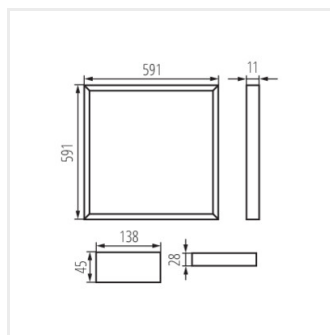

AVAR 6060 32W-CCT

Dokument vytvořen: 15.02.2026, 15:50

Změna technický parametrů vyhrazena. Informace uvedené v tomto dokumentu nejsou právně závazné.

Fotometrie: výsledky získané během testování konkrétního exempláře.

Kanlux S.A. ul. Objazdowa 1-3, 41-922 Radzionków, Poland kanlux@kanlux.com