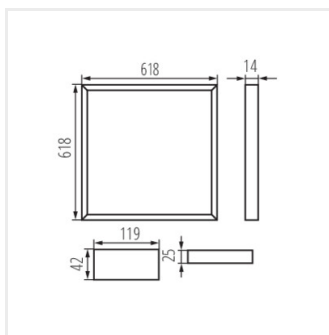

AVAR U 6262 32W-CCT