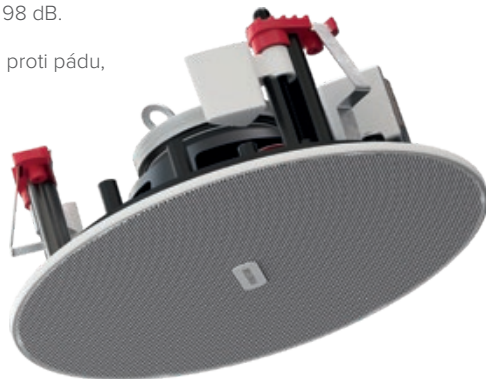

Stolní nebo racková montáž (19").

Nízký šum, vysoká účinnost a stabilní provoz i při dlouhé zátěži.

Kód: 83719991

Stropní reproduktor GAT-501

Fonestar GAT-501 je 5" stropní reproduktor s dvojitým kuželovým měničem a výkonem 6/3 W RMS při 100 V. Nabízí čistý, ostrý zvuk vhodný pro hudbu na pozadí i hlasová hlášení. Konstrukce z ABS plastu s ocelovou mřížkou zaručuje dlouhou životnost a moderní vzhled. Rychlý instalační systém výrazně zkracuje dobu montáže.

5" stropní reproduktor s dvojitým kuželem.

Výkon 6/3 W RMS 100 V.

Čistý a vyvážený zvuk pro hudbu a hlášení.

Konstrukce z ABS plastu a ocelové mřížky pro odolnost a estetiku.

Systém rychlé instalace pro úsporu času při montáži.

Určený pro plošné ozvučení a background music.

Kód: 83720000

Stropní reproduktor SKY-5T

Fonestar SKY-5T je 5" stropní reproduktor s 100V transformátorem (12/6/3 W RMS) a nízkoprofilovou mřížkou. Kombinuje spolehlivost, jednoduchou instalaci a kvalitní reprodukci pro plošné ozvučení interiéru.

Vhodné pro kanceláře, komerční prostory, společné prostory budov.

Kód: 83720001

Nástěnný reproduktor SONORA-3TB

Fonestar SONORA-3TB kombinuje 100V linkový transformátor a nízkoimpedanční provoz (12 W RMS 8 Ω). Díky univerzálnosti připojení a kompaktním rozměrům je ideální pro malé vícezónové instalace.