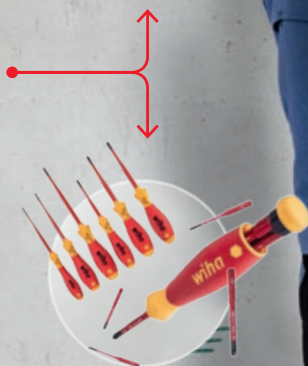

Místo konání: pobočky ELKOV elektro a.s.

Platnost akce: od 2. 3. 2026 do vyčerpání zásob dárků.

Více informací

abb.cz/nizke-napeti

elkov.cz

Koupíte

Získáte

Nevztahuje se na projekty s mimořádnými cenami.
Max. počet dárků je 5 na jedno IČO.