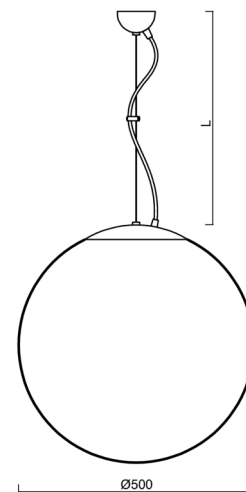

ADRIA L4

Kód produktu: ADR45404

Typ: ZL11/098/L100 NL**

Krátký popis svítidla: Nerez leštěné závěsné žárovkové svítidlo ON/OFF a skleněné stínidlo TRIPLEX OPAL

Technické

Typy svítidel	Klasické on/off
Typ montáže	závěsné - lanko
Materiál základny	nerez ocel
Materiál stínidla	třívrstvé sklo TRIPLEX OPÁL
Barva základny	nerez leštěná
Barva stínidla	bílá
Držení stínidla	ocelový držák
Umístění montáže	strop
Šířka	500 mm
Délka	500 mm
Výška	500 mm
Průměr	Ø 500 mm
Délka závěsu	1000 mm
Montážní otvor	není
Rázová pevnost	IK01

Elektrické

Typ napětí	AC
Napětí AC	220 - 240 V
Příkon	40 W
Stupeň krytí	IP40
Objímka	E27
Svorkovnice	není

Světelné

Fotobiologická bezpečnost svítidla dle EN 62471 (Blue light hazard)	Risk group 0

Eulum data pro výpočtové programy jsou k dispozici na www.osmont.cz.