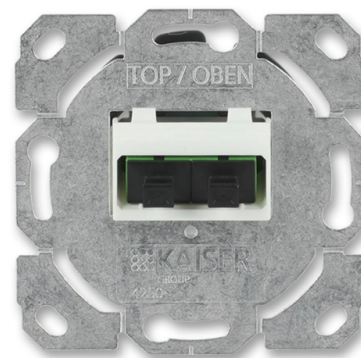

Zásuvka optická SC-Duplex, s kovovým třmenem

Kód produktu 2CKA000230A0504
Typové číslo 0244/22-500

POPIS

Zásuvka pro zakončení optických vláken s integrovaným konektorem SC/APC Duplex a clonkami.

Vložný útlum vazebního členu: < 0,20 dB

2 integrované držáky spojů pro CSP Crimp/Mini heat shrink tubings.

Úložný prostor pro kabel: max. 1,8 m

Vestavná hloubka: 32 mm

Upevnění přístroje pomocí šroubů nebo vrtů.