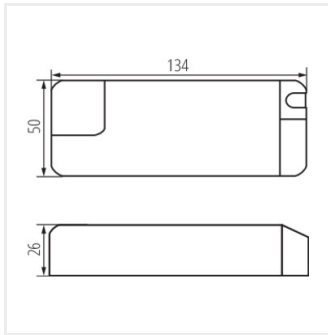

TIBERI DRV C&P M500MA