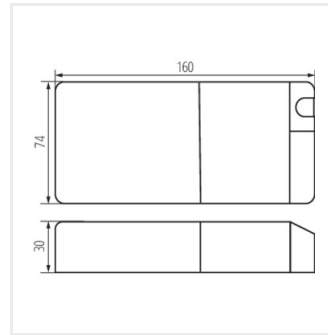

TIBERI DRV C&P M500MA

	[W]	SEC [mA]		
TIBERI DRV C&P M500MA	26384	14,7-21	350-500	ne
TIBERI DRV C&P M700MA	26385	23,1-29,4	550-700	ne
TIBERI DRV DALIM700MA	26386	6,3-26,3	150-700	DALI

TIBERI DRV C&P M500MA

TIBERI DRV C&P M700MA

TIBERI DRV DALIM700MA

TIBERI DRV C&P M500MA

TIBERI DRV C&P M700MA

TIBERI DRV DALIM700MA

Dokument vytvořen: 15.02.2026, 14:33

Změna technický parametrů vyhrazena. Informace uvedené v tomto dokumentu nejsou právně závazné.