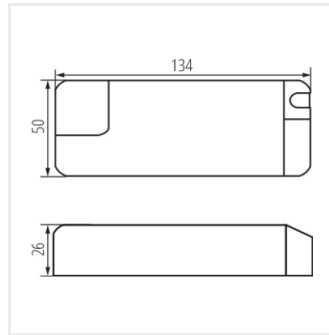

TIBERI DRV C&P M700MA