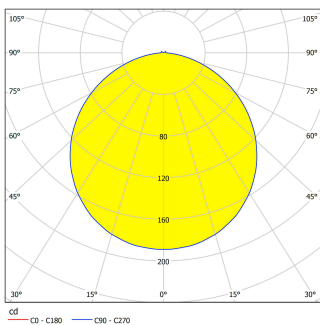

Technické změny vyhrazeny

2/2

Contact | Support
eglo.com/en/eglo-worldwide