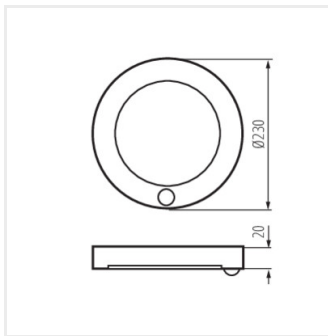

 220-240 AC	 50	 ≥100000	 50000	 ≤ 6x MacAdam	 Ra 80	 SMD
		 IP 20		 °C 5÷25		
 [mm] 0,5-2,5	 [mm] Ø65-160	 0,5m				

ERGA PIR 17W CCT-B

ERGA PIR 17W CCT-B	<b>24605</b>	17	max 1600	3000/4000/6500	120	černá	PIR
ERGA PIR 17W CCT-W	<b>24606</b>	17	max 1800	3000/4000/6500	120	bílá	PIR
ERGA 17W CCT-B	<b>24607</b>	17	max 1600	3000/4000/6500	120	černá	
ERGA 17W CCT-W	<b>24608</b>	17	max 1800	3000/4000/6500	120	bílá	

ERGA PIR 17W CCT-B

ERGA PIR 17W CCT-W

ERGA 17W CCT-B

ERGA 17W CCT-W

ERGA PIR 17W CCT

ERGA 17W CCT

Dokument vytvořen: 15.02.2026, 18:25

Změna technický parametrů vyhrazena. Informace uvedené v tomto dokumentu nejsou právně závazné.