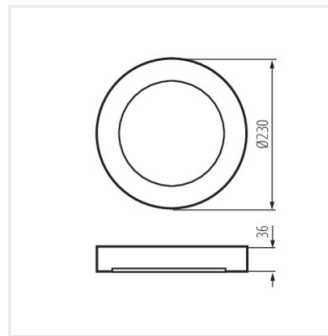

 220-240 AC	 50	 ≥100000	 50000	 ≤ 6x MacAdam	 Ra 80	 SMD
		 IP 20		 °C 5÷25		
 [mm] 0,5-2,5	 [mm] Ø65-160	 0,5m				

ERGA PIR 17W CCT-B

ERGA PIR 17W CCT-B	<b>24605</b>	17	max 1600	3000/4000/6500	120	černá	PIR
ERGA PIR 17W CCT-W	<b>24606</b>	17	max 1800	3000/4000/6500	120	bílá	PIR
ERGA 17W CCT-B	<b>24607</b>	17	max 1600	3000/4000/6500	120	černá	
ERGA 17W CCT-W	<b>24608</b>	17	max 1800	3000/4000/6500	120	bílá	

ERGA PIR 17W CCT-B

ERGA PIR 17W CCT-W

ERGA 17W CCT-B

ERGA 17W CCT-W

ERGA PIR 17W CCT

ERGA 17W CCT

Dokument vytvořen: 15.02.2026, 18:25

Změna technický parametrů vyhrazena. Informace uvedené v tomto dokumentu nejsou právně závazné.