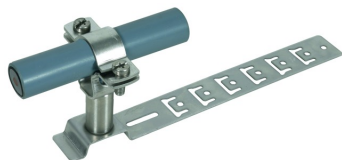

Držák vedení pro uložení na střeše

Pøislušenství

DLH ZS 20 23 H55 L205 V2A (202 829)

Střešní držák vedení pod taškovou krytinu se vzpěrou s prolisovanými ohyby k zaháknutí a přišroubování k latím, pro uložení vodiče HVI-light do plochy šikmé střechy.

Typ	DLH ZS 20 23 H55 L205 V2A
Obj. è.	202 829
Materiál vzpěry	nerez
Materiál držáku vedení	nerez
Průměr vodiče	20/23 mm
Výška držáku vedení	53 mm
Uchycení vodiče	pevné
Délka vzpěry	205 mm
Typ zastřešení	ploché tašky
Provedení vzpěry	prolisovaná vzpěra
Možnost upevnění/připojení	háček pro ohnutí a přitlučení
Váha	119 g
Èíslo celního sazebníku	85389099
GTIN (EAN)	4013364159822
PU	1 ks