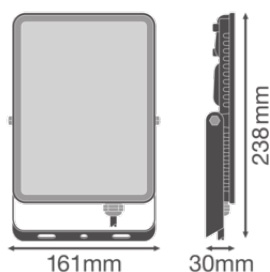

Vlastnosti výrobku

- Venkovní světlomet IP65
- Nastavitelný úhel světla

TECHNICKÉ ÚDAJE

ELEKTRICKÉ ÚDAJE

Jmenovitý výkon	50,00 W
Doba náběhového proudu T_{h50}	80 μ s
Max. počet svítidel na jistič B16	56
Maximální počet svítidel na jistič C16 A	56
Účinnost λ	$\geq 0,90$
Celkové harmonické zkreslení	< 20 %
Provozování	Mains voltage

Fotometrická data

Celkový světelný tok obsažených světelných zdrojů	4750 lm
Teplota chromatičnosti	4000 K
Barva světla (označení)	Studená bílá
Standardní odchylka sladění barev	6 sdc _m
Skupina fotobiologické bezpečnosti EN62778	RG1
Skupina fotobiologické bezpečnosti EN62471	RG1
UGR longitudinální	< 28

ROZMĚRY A HMOTNOST

Délka	238,00 mm
Šířka	161,00 mm
Výška	30,00 mm
Váha výrobku	810,00 g
Dálka vodiče	300 mm

FL ESSENTIAL 50W

MATERIÁLY A BARVY

Barva produktu	Černý
Barva těla svítidla	Černý
Výrobní materiál	Aluminum
Výrobní materiál obalu	Sklo
Test žhavou smyčkou podle IEC 60695-2-12	650 °C