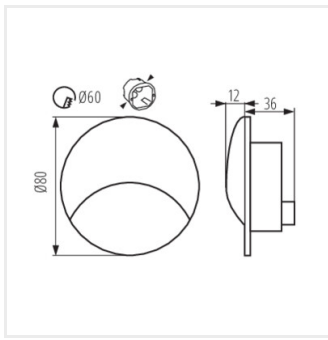

EXIN LED O GR-NW

EXIN LED L W-NW

EXIN LED L B-NW

EXIN LED L GR-NW

EXIN LED O

EXIN LED L

Dokument vytvořen: 14.02.2026, 04:36

Změna technický parametrů vyhrazena. Informace uvedené v tomto dokumentu nejsou právně závazné.