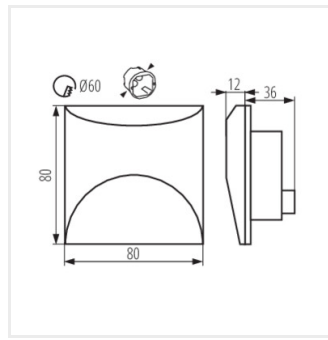

EXIN LED O GR-NW

EXIN LED L W-NW

EXIN LED L B-NW

EXIN LED L GR-NW

EXIN LED O

EXIN LED L

Dokument vytvořen: 14.02.2026, 04:36

Změna technický parametrů vyhrazena. Informace uvedené v tomto dokumentu nejsou právně závazné.