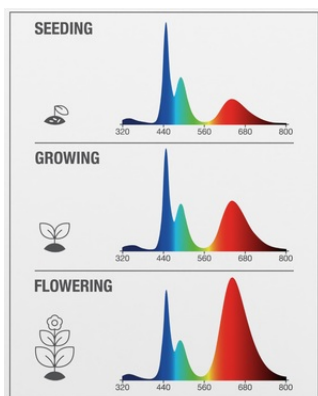

Kód produktu	Jednotka balení (kusy/jednotku)	Rozměry (délka x šířka x výška)	Hrubá hmotnost	Objem
4058075845794	Shipping box 6	205 mm x 140 mm x 117 mm	464.00 g	3.36 dm³

Zmíněný produktový kód udává nejmenší jednotku množství, kterou lze objednat. Jednotka balení může obsahovat jeden nebo více samostatných produktů. Při objednávání zadávejte jednotky balení nebo násobky jednotek balení.

DALŠÍ KATALOGOVÉ INFORMACE

Reference / Odkazy

- Další produkty a aktuální informace o LED světelných zdrojích najdete na www.ledvance.cz/ledlamps
- Záruka viz www.ledvance.cz/zaruky

VYLOUČENÍ ODPOVĚDNOSTI

Změny bez předchozího upozornění vyhrazeny. Chyby a opomenutí vyhrazeny. Vždy se ujistěte, že používáte nejnovější vydání.