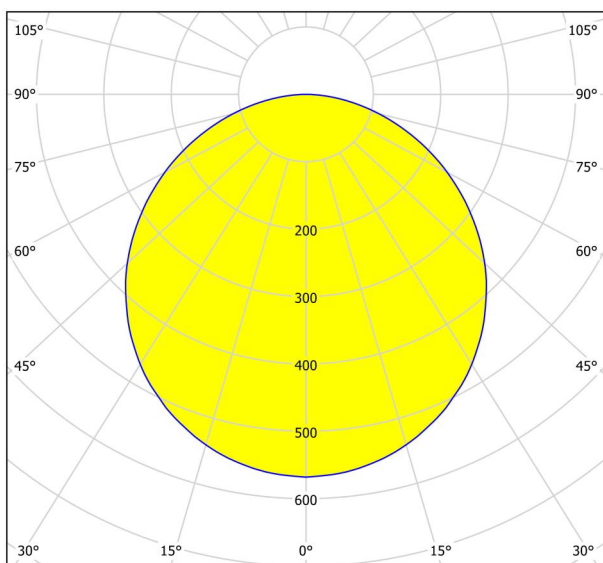

Technické informace

Stupeň ochrany	IP44
Třída ochrany	2
Síťové napětí	220-240V,50/60Hz
Provozní napětí	220-240V,50/60Hz
Stmívatelný	No
Watt 1	20,5

Světelný zdroj 1

Počet patice lampy / světelného zdroje 1	1
Typ zásuvky 1	LED
Typ svět. zdroje 1	LED
VČ. světelného zdroje 1	Včetně
Lumen každé patice lampy / světelný zdroj 1	2400
Kelvin 1	3000
Barva světla 1	WARM WHITE
Třída energetické účinnosti	F
Stmívatelný	No
Info changeability light source/driver	LED + ovladač nelze vyměnit

1 x
20,5
W

IP44

cd
— C0 - C180 — C90 - C270