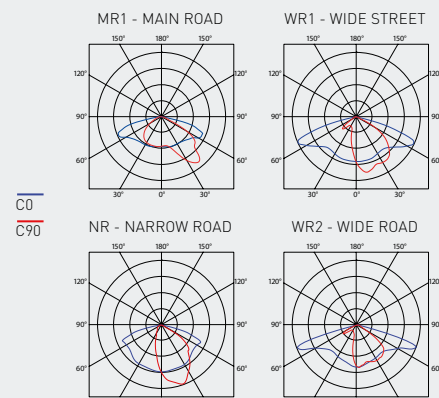

Typ	Teplota okolí [°C]	Světelný tok LED modulů [lm]	Světelný tok svítidla [lm]	Spotřeba svítidla [W]	Účinnost svítidla [lm/W]	Hmotnost netto [kg]
Do teploty okolí $t_a = 45^\circ\text{C}$ - těleso slitina hliníku šedé barvy						
EVELUX XS 16/310/727	45	2680	2310	16,3	142	3,5
EVELUX XS 16/450/727	45	3810	3280	23,1	142	3,5
EVELUX XS 16/600/727	45	4990	4300	30,7	140	3,5
EVELUX S 16/310/727	45	2700	2320	16,3	142	5
EVELUX S 24/310/727	45	3950	3400	23,9	142	5
EVELUX S 24/450/727	45	5690	4900	33,9	145	5
EVELUX S 24/600/727	45	7500	6460	45,3	143	5
EVELUX M 32/310/727	45	5340	4600	31,4	146	7,2
EVELUX M 48/310/727	45	7950	6840	45,3	151	7,2
EVELUX M 48/450/727	45	11410	9820	65,3	150	7,2
EVELUX M 48/600/727	45	14980	12900	88,1	146	7,2
EVELUX L 96/310/727	45	15900	13690	90,6	151	10
EVELUX L 96/450/727	40	22810	19640	130,6	150	10
EVELUX L 96/550/727	35	27460	23640	161,5	146	10
EVELUX XS 16/310/730	45	2720	2340	16,3	144	3,5
EVELUX XS 16/450/730	45	3870	3330	23,1	144	3,5
EVELUX XS 16/600/730	45	5070	4370	30,7	142	3,5
EVELUX S 16/310/730	45	2740	2360	16,3	145	5
EVELUX S 24/310/730	45	4010	3450	23,9	144	5
EVELUX S 24/450/730	45	5780	4980	33,9	147	5
EVELUX S 24/600/730	45	7610	6550	45,3	145	5
EVELUX M 32/310/730	45	5420	4670	31,4	149	7,2
EVELUX M 48/310/730	45	8070	6950	45,3	153	7,2
EVELUX M 48/450/730	45	11580	9970	65,3	153	7,2
EVELUX M 48/600/730	45	15210	13100	88,1	149	7,2
EVELUX L 96/310/730	45	16140	13900	90,6	153	10
EVELUX L 96/450/730	40	23160	19940	130,6	153	10
EVELUX L 96/550/730	35	27880	24000	161,5	149	10