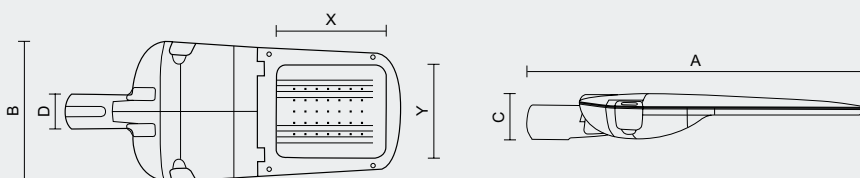

EVELUX

TECHNICKÝ POPIS

- Krytí svítidla: IP66
- Maximální teplota okolí: $t_a = 45^\circ\text{C}$
- Maximální účinnost svítidla: 153 lm/W
- Uvedené hodnoty spotřeby a světelného toku jsou v toleranci $\pm 7,5\%$
- CRI > 70, CCT = 2700 K, 3000 K
- MacAdam = 4 SDCM
- Životnost: 100 000 hodin / L80B20
50 000 hodin / L90B10
- Těleso: slitina hliníku šedé barvy (RAL 7021)
- Kryt: tepelně tvrzené bezpečnostní sklo
- Svorkovnice: šroubová třípólová s odpojovačem pro průřez vodičů max. 4 mm²
- Kabelová vývodka: PG 9
- Instalace: součástí balení je naklápěcí konzola
- Elektro vybavení:
 - LED moduly, přepětová ochrana 10 kV
 - napáječ On/Off s funkcí CLO a midnight
 - napáječ DALI Zhaga socket
- Optiky s clonou rušivého osvětlení na vyžádání
- Naklápění svítidla $\pm 20^\circ$