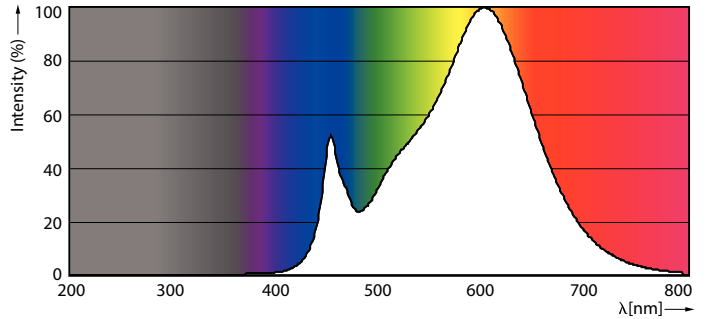

CorePro LEDlinear MV

EAN/UPC – výrobek	8718696714003
Objednací kód	71400300
Číslování SAP – počet v balení	1
Číslování SAP – balení v krabičce	10

Materiál SAP	929001353602
Celková hmotnost kopie (kus)	0,095 kg

Rozměrové výkresy

C

Product	D	C
CorePro LED linear D 14-120W R7S 118 830	29 mm	118 mm

CorePro LED linear D 14-120W R7S 118 830

Fotometrické údaje

General Illumination E1 Photometry E1 Page 17