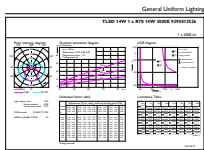

Rozměrové výkresy

C

Product	D	C
CorePro LED linear D 14-120W R7S 118 830	29 mm	118 mm

CorePro LED linear D 14-120W R7S 118 830

Fotometrické údaje

General Illumination E1 Photometry E1 Page 17

CorePro LEDlinearMV 14-120W R7S 830 D