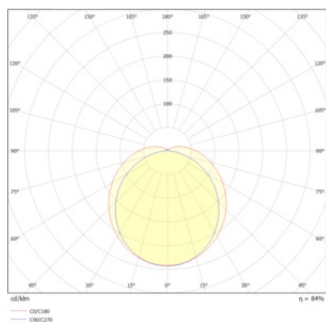

## Fotometrická data

Světelný tok	7020 lm
Světelná účinnost	171 lm/W
Teplota chromatičnosti	6500 K
Barva světla (označení)	denní světlo
Index podání barev Ra	$\geq 80$
Standardní odchylka sladění barev	$\leq 6$ sdc
Měřená veličina blikání (Pst LM)	< 1
Měřená veličina stroboskopické efektu (SVM)	< 0.4
Skupina fotobiologické bezpečnosti EN62778	RG0
Skupina fotobiologické bezpečnosti EN62471	RG0
Vyzařovací úhel	120 °