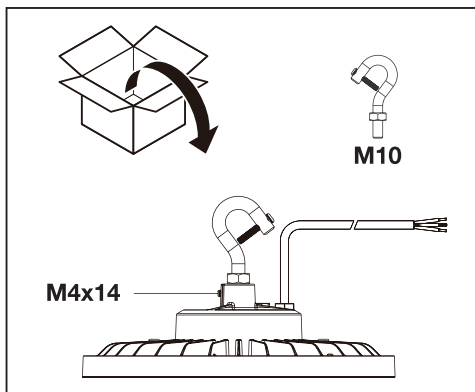

EAN	K	°(°C)	▽	R_a	IP/IK	☾	👤
HB V 95W 840 60DEG IP66	4099854326356	4000	-20...+50	60	>80	IP66/IK10	-	1.1kg
HB V 95W 840 90DEG IP66	4099854326363	4000	-20...+50	90	>80	IP66/IK10	-	1.1kg
HB V 95W 857 60DEG IP66	4099854326370	5700	-20...+50	60	>80	IP66/IK10	-	1.1kg
HB V 95W 857 90DEG IP66	4099854326387	5700	-20...+50	90	>80	IP66/IK10	-	1.1kg
HB V 95W 865 60DEG IP66	4099854326394	6500	-20...+50	60	>80	IP66/IK10	-	1.1kg
HB V 95W 865 90DEG IP66	4099854326400	6500	-20...+50	90	>80	IP66/IK10	-	1.1kg
HB V 120W 840 60DEG IP66	4099854326448	4000	-20...+50	60	>80	IP66/IK10	-	1.1kg
HB V 120W 840 90DEG IP66	4099854326455	4000	-20...+50	90	>80	IP66/IK10	-	1.1kg
HB V 120W 857 60DEG IP66	4099854326462	5700	-20...+50	60	>80	IP66/IK10	-	1.1kg
HB V 120W 857 90DEG IP66	4099854326479	5700	-20...+50	90	>80	IP66/IK10	-	1.1kg
HB V 120W 865 60DEG IP66	4099854326486	6500	-20...+50	60	>80	IP66/IK10	-	1.1kg
HB V 120W 865 90DEG IP66	4099854326493	6500	-20...+50	90	>80	IP66/IK10	-	1.1kg
HB V 145W 840 60DEG IP66	4099854326530	4000	-20...+50	60	>80	IP66/IK10	-	1.3kg
HB V 145W 840 90DEG IP66	4099854326547	4000	-20...+50	90	>80	IP66/IK10	-	1.3kg
HB V 145W 857 60DEG IP66	4099854326554	5700	-20...+50	60	>80	IP66/IK10	-	1.3kg
HB V 145W 857 90DEG IP66	4099854327346	5700	-20...+50	90	>80	IP66/IK10	-	1.3kg
HB V 145W 865 60DEG IP66	4099854327384	6500	-20...+50	60	>80	IP66/IK10	-	1.3kg
HB V 145W 865 90DEG IP66	4099854327391	6500	-20...+50	90	>80	IP66/IK10	-	1.3kg
HB V 195W 840 60DEG IP66	4099854327438	4000	-20...+50	60	>80	IP66/IK10	-	1.8kg
HB V 195W 840 90DEG IP66	4099854327650	4000	-20...+50	90	>80	IP66/IK10	-	1.8kg
HB V 195W 857 60DEG IP66	4099854327728	5700	-20...+50	60	>80	IP66/IK10	-	1.8kg
HB V 195W 857 90DEG IP66	4099854327735	5700	-20...+50	90	>80	IP66/IK10	-	1.8kg
HB V 195W 865 60DEG IP66	4099854327742	6500	-20...+50	60	>80	IP66/IK10	-	1.8kg
HB V 195W 865 90DEG IP66	4099854327780	6500	-20...+50	90	>80	IP66/IK10	-	1.8kg