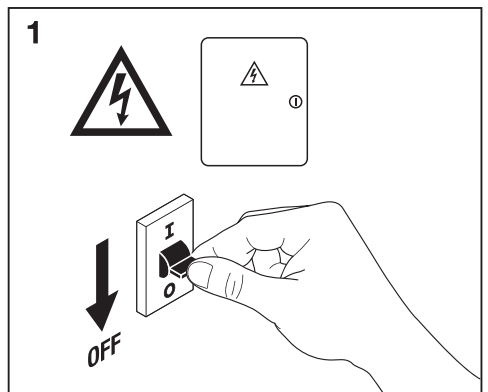

EAN	K	°(°C)	▽	R_a	IP/IK	☾	👤
HB V 95W 840 60DEG IP66	4099854326356	4000	-20...+50	60	>80	IP66/IK10	-	1.1kg
HB V 95W 840 90DEG IP66	4099854326363	4000	-20...+50	90	>80	IP66/IK10	-	1.1kg
HB V 95W 857 60DEG IP66	4099854326370	5700	-20...+50	60	>80	IP66/IK10	-	1.1kg
HB V 95W 857 90DEG IP66	4099854326387	5700	-20...+50	90	>80	IP66/IK10	-	1.1kg
HB V 95W 865 60DEG IP66	4099854326394	6500	-20...+50	60	>80	IP66/IK10	-	1.1kg
HB V 95W 865 90DEG IP66	4099854326400	6500	-20...+50	90	>80	IP66/IK10	-	1.1kg
HB V 120W 840 60DEG IP66	4099854326448	4000	-20...+50	60	>80	IP66/IK10	-	1.1kg
HB V 120W 840 90DEG IP66	4099854326455	4000	-20...+50	90	>80	IP66/IK10	-	1.1kg
HB V 120W 857 60DEG IP66	4099854326462	5700	-20...+50	60	>80	IP66/IK10	-	1.1kg
HB V 120W 857 90DEG IP66	4099854326479	5700	-20...+50	90	>80	IP66/IK10	-	1.1kg
HB V 120W 865 60DEG IP66	4099854326486	6500	-20...+50	60	>80	IP66/IK10	-	1.1kg
HB V 120W 865 90DEG IP66	4099854326493	6500	-20...+50	90	>80	IP66/IK10	-	1.1kg
HB V 145W 840 60DEG IP66	4099854326530	4000	-20...+50	60	>80	IP66/IK10	-	1.3kg
HB V 145W 840 90DEG IP66	4099854326547	4000	-20...+50	90	>80	IP66/IK10	-	1.3kg
HB V 145W 857 60DEG IP66	4099854326554	5700	-20...+50	60	>80	IP66/IK10	-	1.3kg
HB V 145W 857 90DEG IP66	4099854327346	5700	-20...+50	90	>80	IP66/IK10	-	1.3kg
HB V 145W 865 60DEG IP66	4099854327384	6500	-20...+50	60	>80	IP66/IK10	-	1.3kg
HB V 145W 865 90DEG IP66	4099854327391	6500	-20...+50	90	>80	IP66/IK10	-	1.3kg
HB V 195W 840 60DEG IP66	4099854327438	4000	-20...+50	60	>80	IP66/IK10	-	1.8kg
HB V 195W 840 90DEG IP66	4099854327650	4000	-20...+50	90	>80	IP66/IK10	-	1.8kg
HB V 195W 857 60DEG IP66	4099854327728	5700	-20...+50	60	>80	IP66/IK10	-	1.8kg
HB V 195W 857 90DEG IP66	4099854327735	5700	-20...+50	90	>80	IP66/IK10	-	1.8kg
HB V 195W 865 60DEG IP66	4099854327742	6500	-20...+50	60	>80	IP66/IK10	-	1.8kg
HB V 195W 865 90DEG IP66	4099854327780	6500	-20...+50	90	>80	IP66/IK10	-	1.8kg