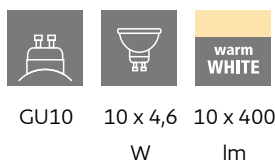

Typ vypínače	bez vypínače
Baterie	Ne

Technické informace

Stupeň ochrany	IP20
Třída ochrany	1
Síťové napětí	220-240V,50/60Hz
Provozní napětí	220-240V,50/60Hz
Watt 1	4,6

Světelný zdroj 1

Počet patice lampy / světelného zdroje 1	10
Typ zásuvky 1	GU10
Typ svět. zdroje 1	LED
Vč. světelného zdroje 1	Včetně
Lumen každé patice lampy / světelný zdroj 1	400
Kelvin 1	3000
Barva světla 1	WARM WHITE
Třída energetické účinnosti	F
Info changeability light source/driver	LED vyměnitelná uživatelem, Bez ovladače
Forma osvětlení 1	GU10

Technické změny vyhrazeny

2/2