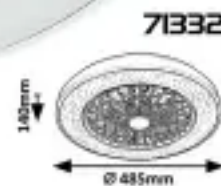

DALFON 2

71331, 71332

71331 (M) (P)

LED / 48W
 (2800lm, 5200lm;
 3000K-6500K) incl. • IP20 • 15W
 33m² • 417 • black/white

5 996595 713317

71332 (M) (P)

LED / 48W
 (2400lm, 5200lm;
 3000K-6500K) incl. • IP20 • 15W
 33m² • 418 • white