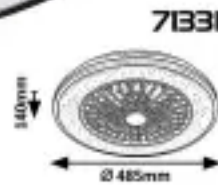

DALFON 2

71331, 71332

71331 (M) (P)

LED / 48W
 (2800lm, 5200lm;
 3000K-6500K) incl. • IP20 • 15W
 33m² • 417 • black/white

5 996595 713317

71332 (M) (P)

LED / 48W
 (2400lm, 5200lm;
 3000K-6500K) incl. • IP20 • 15W
 33m² • 418 • white

5 996595 713324

71331, 71332

	1x	2x	3x	4x	5x
RPM	650	760	830	905	1005
dB	30	35	40	45	50