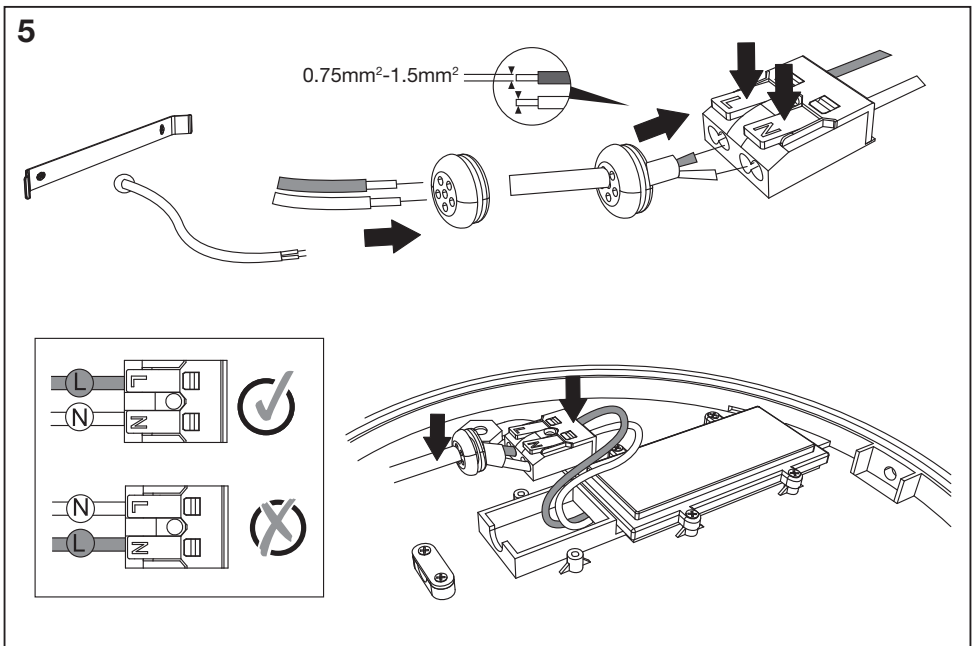

ORBIS® DISC

	EAN	W	lm light source	lm output	K	ΔT _{amb} (°C)	V~	mA	Hz	DF	▽ (°)	
ORBIS DISC 30CM 22WCLICKCCT IP44 CH	4099854446832	22	3000	1800	3000/ 4000	-20... +40	220- 240	116	50/60	>0.7	120	10000
ORBIS DISC 30CM 22WCLICKCCT IP44 WT	4099854447426	22	3000	1800	3000/ 4000	-20... +40	220- 240	116	50/60	>0.7	120	10000
ORBIS DISC 30CM 22WCLICKCCT IP44 WD	4099854446856	22	3000	1800	3000/ 4000	-20... +40	220- 240	116	50/60	>0.7	120	10000

6

7

	EAN	n	LED	QR code	ENERGY * X =
ORBIS DISC 30CM 22WCLICKCCT IP44 CH	4099854446832	1	AC60815		D
ORBIS DISC 30CM 22WCLICKCCT IP44 WT	4099854447426	1	AC60815		D
ORBIS DISC 30CM 22WCLICKCCT IP44 WD	4099854446856	1	AC60815		D