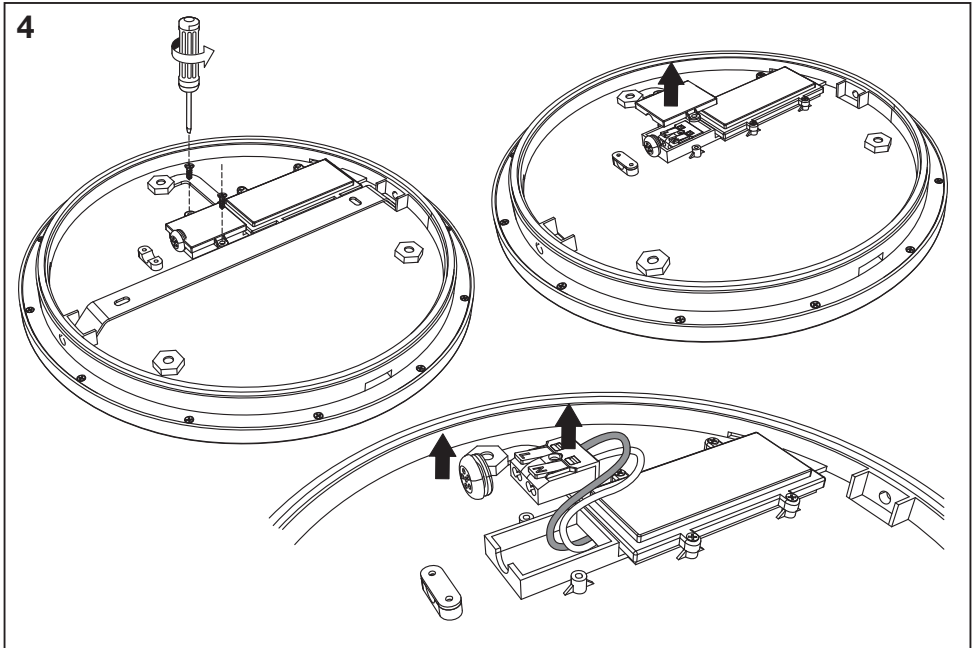

ORBIS® DISC

	EAN	W	lm light source	lm output	K	ΔT _{amb} (°C)	V~	mA	Hz	DF	▽ (°)	
ORBIS DISC 30CM 22WCLICKCCT IP44 CH	4099854446832	22	3000	1800	3000/ 4000	-20... +40	220- 240	116	50/60	>0.7	120	10000
ORBIS DISC 30CM 22WCLICKCCT IP44 WT	4099854447426	22	3000	1800	3000/ 4000	-20... +40	220- 240	116	50/60	>0.7	120	10000
ORBIS DISC 30CM 22WCLICKCCT IP44 WD	4099854446856	22	3000	1800	3000/ 4000	-20... +40	220- 240	116	50/60	>0.7	120	10000

6

7

	EAN	n	LED	QR code	ENERGY * X =
ORBIS DISC 30CM 22WCLICKCCT IP44 CH	4099854446832	1	AC60815		D
ORBIS DISC 30CM 22WCLICKCCT IP44 WT	4099854447426	1	AC60815		D
ORBIS DISC 30CM 22WCLICKCCT IP44 WD	4099854446856	1	AC60815		D