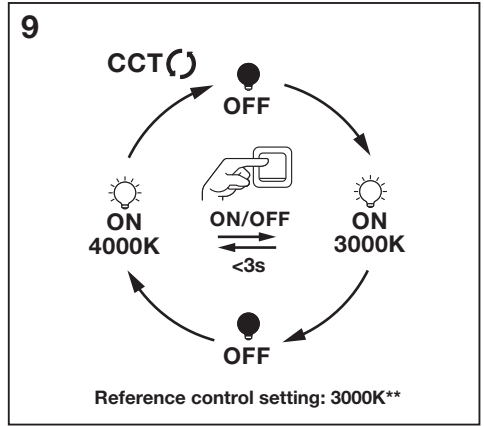

ORBIS® DISC

	EAN	W	lm light source	lm output	K	ΔT _{amb} (°C)	V~	mA	Hz	DF	▽ (°)	
ORBIS DISC 30CM 22WCLICKCCT IP44 CH	4099854446832	22	3000	1800	3000/ 4000	-20... +40	220- 240	116	50/60	>0.7	120	10000
ORBIS DISC 30CM 22WCLICKCCT IP44 WT	4099854447426	22	3000	1800	3000/ 4000	-20... +40	220- 240	116	50/60	>0.7	120	10000
ORBIS DISC 30CM 22WCLICKCCT IP44 WD	4099854446856	22	3000	1800	3000/ 4000	-20... +40	220- 240	116	50/60	>0.7	120	10000

6

7

	EAN	n	LED	QR code	ENERGY * X =
ORBIS DISC 30CM 22WCLICKCCT IP44 CH	4099854446832	1	AC60815		D
ORBIS DISC 30CM 22WCLICKCCT IP44 WT	4099854447426	1	AC60815		D
ORBIS DISC 30CM 22WCLICKCCT IP44 WD	4099854446856	1	AC60815		D