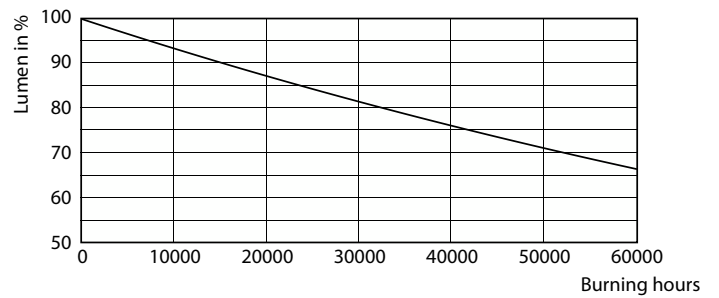

LEDForce HPI 95W Others E40 840 120D

LEDForce HPI 140W Others E40 120D

Životnost

Life Expectancy Diagram

Lumen Maintenance Diagram

Světelné zdroje TrueForce LED Industrial a Retail (Highbay – MH)