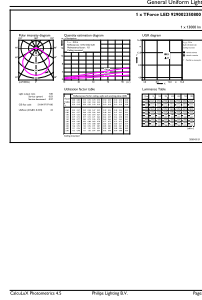

Rozměrové výkresy

TrueForce LED HPI UN 95W E40 840 WB

Product	D	C
TrueForce LED HPI UN 95W E40 840 WB	250 mm	290 mm

Světelné zdroje TrueForce LED Industrial a Retail (Highbay – MH)

Fotometrické údaje

LEDForce HPI 95W Others E40 840 1