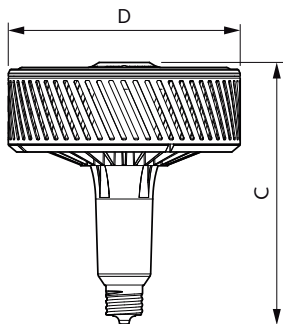

Světelné zdroje TrueForce LED Industrial a Retail (Highbay – MH)

Vyzařovací úhel (jmen.)	120 °
Světelný tok (jmen.)	13000 lm
Barevné konstrukce	Chladná bílá (CW)
Náhradní teplota chromatičnosti (jmen.)	4000 K
Měrný výkon (jmen.) (nom.)	136 lm/W
Konzistence barev	<6
Index barevného podání (jmen.)	80
Světelný tok na konci jmenovité životnosti (jmen.)	70 %

Operating and electrical

Vstupní frekvence	50 Hz
Power (Rated) (Nom)	95 W
Proud zdroje (jmen.)	500 mA
Ekvivalentní příkon	250 W
Doba spuštění (jmen.)	0,5 s
Doba zahřátí na 60 % světla (jmen.)	1 s
Účinnost (jmen.)	0.9
Napětí (jmen.)	220-240 V

Temperature

Okolní teplota (max.)	45 °C
Okolní teplota (min.)	-20 °C
Maximální teplota (jmen.)	55 °C

Controls and dimming	
Regulovatelné	Ne

Mechanical and housing

Tvar žárovky	Jiné

Approval and application

Třída energetické účinnosti	E
Spotřeba energie kWh/1000 h	95 kWh
Registrační číslo EPREL	403625

Product data

Úplný kód výrobku	871869975369600
Objednávací název produktu	TrueForce LED HPI UN 95W E40 840 WB
EAN/UPC – výrobek	8718699753696
Objednávací kód	75369600
Číslování SAP – počet v balení	1
Číslování SAP – balení v krabici	3
Materiál SAP	929002350802
Celková hmotnost kopie (kus)	1,250 kg

Rozměrové výkresy

TrueForce LED HPI UN 95W E40 840 WB

Product	D	C
TrueForce LED HPI UN 95W E40 840 WB	250 mm	290 mm