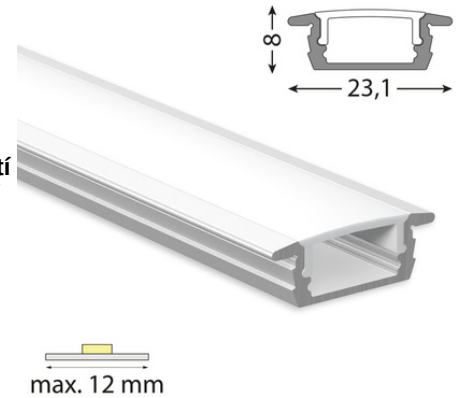

Vestavný hliníkový profil VP, 23x8 mm včetně čírého difuzoru, 2 m

Kód produktu: **ML-761.391.43.2**Typ produktu: **VP - profile+ PC clear, 2m**

McLED podpora
+420 220 184 886
support@mcled.cz

Popis: Vestavný hliníkový profil pro LED pásy, rozměry průřezu cca 23x8 mm. Součástí je čirý difuzor, který lze do profilu nacvaknout. Tento profil je určen pro krytí a chlazení LED pásků do šíře 12 mm. Upevnění k podkladu lze provést pomocí vrtů, lepidel. K profilu lze zakoupit koncovky.

Hliníkové profily McLED® představují v současné době již neodmyslitelný doplněk oblíbených LED pásků. Hliníkový profil totiž ve spojení s LED páskem plní hned několik významných funkcí.

Jednou z jeho vlastností je schopnost odvodu tepla vznikajícího během svícení v LED pásku. Tím se významným způsobem **prodlužuje životnost LED pásku** a zároveň se tím i udržuje vysoká kvalita vyzařovaného světla. Druhotnou (avšak neméně důležitou) funkcí hliníkového profilu je i **ochrana LED pásku** před prachem a dalšími vnějšími vlivy – LED pásek je vlepen v hliníkovém profilu a přikryt difuzorem. Difuzor pak navíc pomáhá přizpůsobovat vyzařované světlo našim požadavkům. Hliníkové profily se však staly díky mnoha variantám rovněž **designovým interiérovým doplňkem**.

Tento hliníkový profil se nejčastěji instaluje **zapuštěním do vybraného materiálu**, zpravidla se jedná o sádkarton, dřevěný strop, nábytek, zeď apod. Je tedy zpravidla třeba nejprve vyřezovat drážku, do které se pak hliníkový profil vtiskne. Dodatečně lze hliníkový profil v této drážce zafixovat pomocí vrtů, případně vhodným lepidlem apod.

Kvalitní hliníkový profil s originálním difuzorem

Rozměry průřezu tohoto hliníkového profilu jsou cca **23 x 8 mm**. Do tohoto hliníkového profilu lze umístit LED pásek o maximální šířce 12 mm. Povrch tohoto hliníkového profilu je **anodizován** (eloxován), díky čemuž je odolnější jak proti povětrnostním vlivům, tak i proti mechanickému poškození.