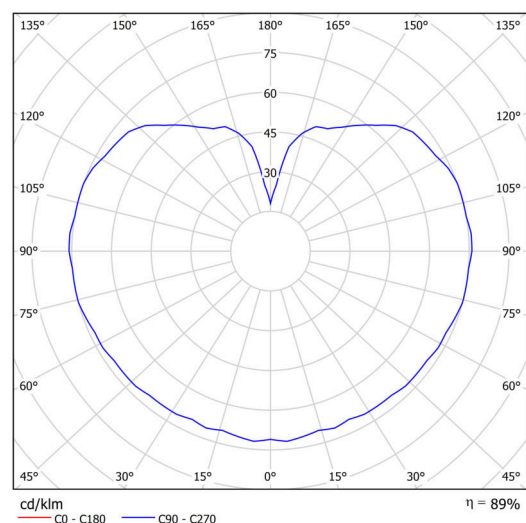

ADRIA P2

Kód produktu: ADR52922

Typ: Z11/094/a2 C*

Krátký popis svítidla: Černé závěsné žárovkové svítidlo ON/OFF a skleněné stínidlo TRIPLEX OPAL. Tyčový závěs o délce 40 cm.

Technická data

Typy svítidel	Klasické on/off
Typ montáže	závěsné - tyč
Materiál základny	ocel
Materiál stínidla	třívrstvé sklo TRIPLEX OPÁL
Barva základny	černá Ral9005
Barva stínidla	bílá
Držení stínidla	ocelový držák
Umístění montáže	strop
Šířka	300 mm
Délka	300 mm
Výška	300 mm
Průměr	Ø 300 mm
Délka závěsu	400 mm
Montážní otvor	není
Rázová pevnost	IK01
Provozní teplota	od -20°C do +30°C

Elektrická data

Typ napětí	AC
Napětí AC	220 - 240 V
Příkon	25 W
Stupeň krytí	IP40
Objímka	E27
Svorkovnice	není

Světelná data

Fotobiologická bezpečnost svítidla dle EN 62471 (Blue light hazard)	Risk group 0

Eulum data pro výpočtové programy jsou k dispozici na www.osmont.cz.