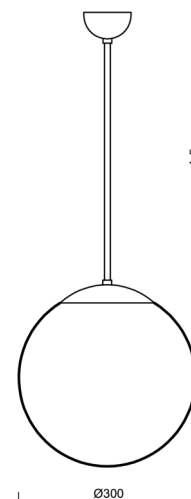

ADRIA P2

Kód produktu: ADR52922

Typ: Z11/094/a2 C*

Krátký popis svítidla: Černé závěsné žárovkové svítidlo ON/OFF a skleněné stínidlo TRIPLEX OPAL. Tyčový závěs o délce 40 cm.

Technická data

Typy svítidel	Klasické on/off
Typ montáže	závěsné - tyč
Materiál základny	ocel
Materiál stínidla	třívrstvé sklo TRIPLEX OPÁL
Barva základny	černá Ral9005
Barva stínidla	bílá
Držení stínidla	ocelový držák
Umístění montáže	strop
Šířka	300 mm
Délka	300 mm
Výška	300 mm
Průměr	Ø 300 mm
Délka závěsu	400 mm
Montážní otvor	není
Rázová pevnost	IK01
Provozní teplota	od -20°C do +30°C

Elektrická data

Typ napětí	AC
Napětí AC	220 - 240 V
Příkon	25 W
Stupeň krytí	IP40
Objímka	E27
Svorkovnice	není

Světelná data

Fotobiologická bezpečnost svítidla dle EN 62471 (Blue light hazard)	Risk group 0

Eulum data pro výpočtové programy jsou k dispozici na www.osmont.cz.