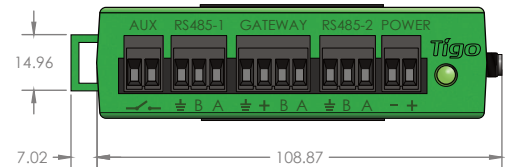

# Cloud Connect Advanced (CCA) and Accessories Kit

Datový záznamník/brána, přístupový bod Tigo (TAP), napájecí zdroj a varianty venkovního krytu

Jednotka Cloud Connect Advanced (CCA) je kompaktní, výkonná datová a komunikační brána, která zajišťuje monitorovací a bezpečnostní schopnosti výkonové elektroniky na úrovni modulu Tigo TS4 (MLPE). Varianty sady CCA poskytují všechny součásti potřebné pro komunikaci mezi střídači, jednotkami TAP, jednotkami TS4 a platformou Tigo Energy Intelligence.

## CCA

- Shromažďuje data až z 900 jednotek TS4 prostřednictvím až sedmi přístupových bodů TAP
- Slouží k připojení ke kabelovým a bezdrátovým sítím
- Obsahuje multifunkční kontrolku stavu LED
- Konfigurace a uvedení do provozu pomocí aplikace Tigo Energy Intelligence (EI)
- Monitorování zařízení třetích stran přes sběrnici Modbus

## TAP

- Shromažďuje data až z 300 jednotek TS4
- Bezdrátové síťová komunikace
- Škálovatelná architektura
- Snadná montáž na rámy modulů bez použití nástrojů

### CCA

Vstupní napětí	2 TAPs nebo méně: 12-24V <sub>DC</sub> ±2% 3 TAPs nebo více: 24V <sub>DC</sub> ±2%
Vstupní proud	1 A
Příkon (až 7 přístupových bodů TAP)	3 – 10 W
Rozměry (V/S/H)	31 x 115,5 x 71,5 mm (1,2 x 4,5 x 2,8 in)
Hmotnost	126 g (0,28 lbs)
Rozsah provozních teplot	-20 – 85°C (-4 – 185°F)
Maximální nadmořská výška	3000 m (9840 ft)
Chlazení	Přirozená konvekce