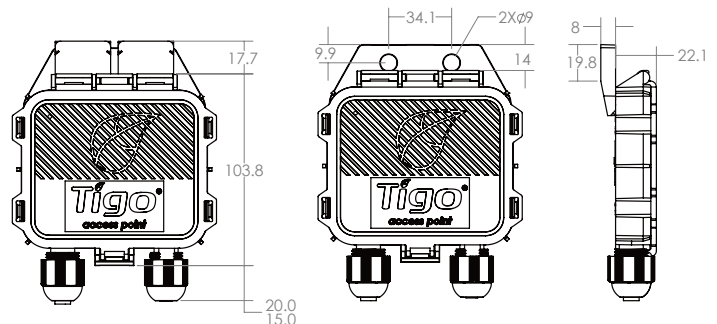

Napájecí zdroj / venkovní kryt

- Varianty zásuvek a napájecích zdrojů do lišty DIN
- Kompaktní provedení na lištu DIN
- Kryt IP67, NEMA 4