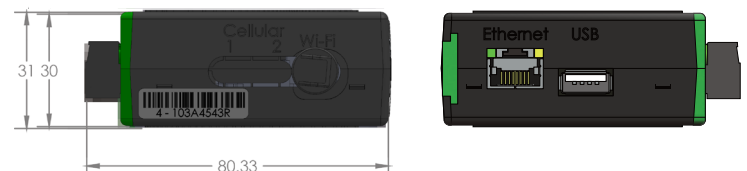

TAP

- Shromažďuje data až z 300 jednotek TS4
- Bezdrátové síťová komunikace
- Škálovatelná architektura
- Snadná montáž na rámy modulů bez použití nástrojů