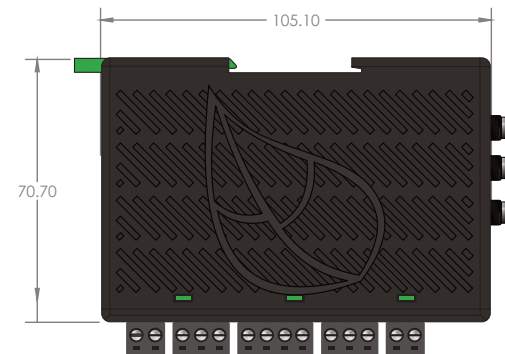

# Cloud Connect Advanced (CCA) and Accessories Kit

Datový záznamník/brána, přístupový bod Tigo (TAP), napájecí zdroj a varianty venkovního krytu

Jednotka Cloud Connect Advanced (CCA) je kompaktní, výkonná datová a komunikační brána, která zajišťuje monitorovací a bezpečnostní schopnosti výkonové elektroniky na úrovni modulu Tigo TS4 (MLPE). Varianty sady CCA poskytují všechny součásti potřebné pro komunikaci mezi střídači, jednotkami TAP, jednotkami TS4 a platformou Tigo Energy Intelligence.

## CCA

- Shromažďuje data až z 900 jednotek TS4 prostřednictvím až sedmi přístupových bodů TAP
- Slouží k připojení ke kabelovým a bezdrátovým sítím
- Obsahuje multifunkční kontrolku stavu LED
- Konfigurace a uvedení do provozu pomocí aplikace Tigo Energy Intelligence (EI)
- Monitorování zařízení třetích stran přes sběrnici Modbus

## TAP

- Shromažďuje data až z 300 jednotek TS4
- Bezdrátové síťová komunikace
- Škálovatelná architektura
- Snadná montáž na rámy modulů bez použití nástrojů

### CCA

Vstupní napětí	2 TAPs nebo méně: 12-24V <sub>DC</sub> ±2% 3 TAPs nebo více: 24V <sub>DC</sub> ±2%
Vstupní proud	1 A
Příkon (až 7 přístupových bodů TAP)	3 – 10 W
Rozměry (V/S/H)	31 x 115,5 x 71,5 mm (1,2 x 4,5 x 2,8 in)
Hmotnost	126 g (0,28 lbs)
Rozsah provozních teplot	-20 – 85°C (-4 – 185°F)
Maximální nadmořská výška	3000 m (9840 ft)
Chlazení	Přirozená konvekce