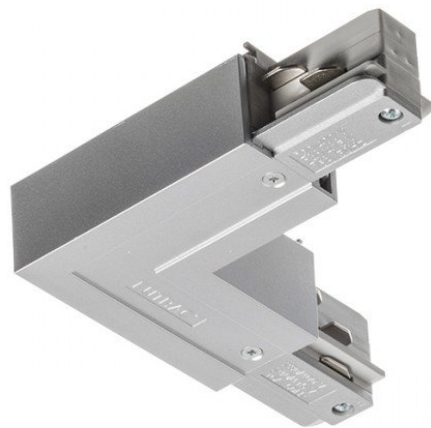

Objednací číslo: RED R11328

**EUTRAC L spoj vnitřní stříbrnošedá 230V - RED -
DESIGN RENDL**

TECHNICKÉ PARAMETRY:

Barva	stříbrnošedá
Patice	LED
Počet světelných zdrojů	1
Napájecí napětí	230V
Rozměry (V/Š/D)	3,3/7,8/7,8
Výrobce	RED - DESIGN RENDL
3D model	3D model na vyžádání
Délka v mm	78
Šířka v mm	78
Výška v mm	33
U výrobce dostupných	8

POPIS PRODUKTU:

EUTRAC L spoj vnitřní stříbrnošedá 230V