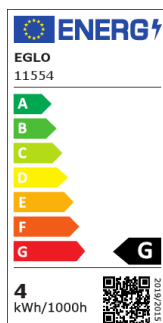

## LM\_LED\_E27

COMMISSION DELEGATED REGULATION (EU) 2019/2015 with regard to energy labelling of light sources

EGLO Leuchten GmbH, Heiligkreuz 22, 6136 Pill, AT

## Všeobecné informace

Číslo výrobku	11554
Typ	Světelné zdroje
Barva světla 1	WARM WHITE
Typ svět. zdroje 1	LED
EAN/UPC kód	9002759115548
Třída energetické účinnosti	G
Typ zásuvky 1	E27

## Technické informace

Výkonový faktor svítlny	0.5
Jmenovitý proud (v mA)	31
Jmenovitá životnost (v h)	25000
Jmenovitý (dimenzační) výkon svítlny (přesnost 0,1 W)	3,5
Jmenovitá (dimenzační) životnost (v h)	25000