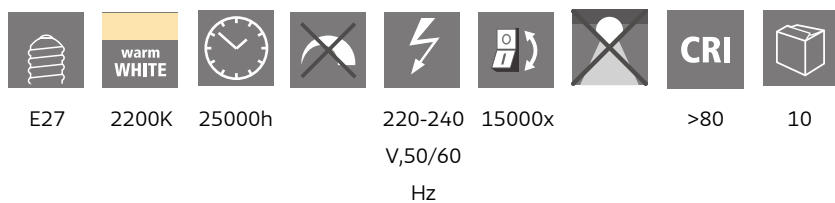

Výkonový faktor svítlny	0.5
Jmenovitý proud (v mA)	31
Jmenovitá životnost (v h)	25000
Jmenovitý (dimenzační) výkon svítlny (přesnost 0,1 W)	3,5
Jmenovitá (dimenzační) životnost (v h)	25000

Přepínač informací

Čas rozsvícení	0,5 sec
Doba zahřívání až 60 %	1 sec
Spínací cykly	15000

Technické změny vyhrazeny

2/2

Contact | Support
eglo.com/en/eglo-worldwide