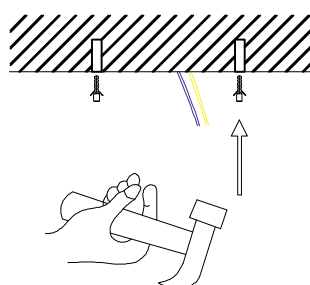

Technické parametry

Dálkové ovládání: ANO
 Protokol: Tuya WiFi
 Materiál: kov, plast
 Barva svítidla: černá
 Rozměry: 12cm x 7cm
 Délka závěsu : max 150cm
 Barva světla: 3000-6000K
 Příkon: 22W
 Světelný tok: 1470lm
 Stmívatelný: ANO
 Doba svícení: 50 000 hod
 Vstupní napětí zdroje: AC 220V
 CRI(Ra) Index podání barev: >80Ra (denní světlo má hodnotu Ra 100) Záruční lhůta: 2 roky
 Obsah balení: LED svítidlo, dálkový ovladač, uživatelský návod
 Tímto výrobce IMMAX prohlašuje, že typ rádiového zařízení 07232L je v souladu se směrnicí 2014/53/EU. Úplné znění EU prohlášení o shodě je k dispozici na těchto internetových stránkách www.immax.cz, www.immax.eu

Technical parameters

Remote control: YES
 Protocol: Tuya WiFi
 Material: metal, plastic
 Luminaire colour: black
 Dimensions: 12cm x 7cm
 Suspension length : max 150cm
 Light colour: 3000-6000K
 Wattage: 22W
 Luminous flux: 1470lm
 Dimmable: YES
 50,000 hours
 Power supply input voltage: AC 220V
 CRI(Ra) Color rendering index: >80Ra /Warranty period: 2 years
 Package contents: LED luminaire, remote control, user manual
 The manufacturer IMMAX here by declares that the radio equipment type 07232L complies with Directive 2014/53/EU. The full text of the EU Declaration of Conformity is available on the following websites www.immax.eu
 If you have any questions or need advice, please contact us at support@immax.eu