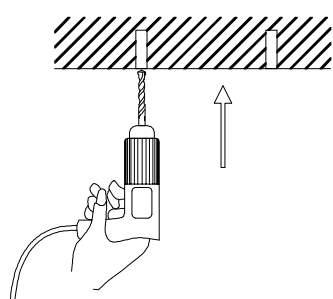

Technické parametry

Dálkové ovládání: ANO
 Protokol: Tuya WiFi
 Materiál: kov, plast
 Barva svítidla: černá
 Rozměry: 12cm x 7cm
 Délka závěsu : max 150cm
 Barva světla: 3000-6000K
 Příkon: 22W
 Světelný tok: 1470lm
 Stmívatelný: ANO
 Doba svícení: 50 000 hod
 Vstupní napětí zdroje: AC 220V
 CRI(Ra) Index podání barev: >80Ra (denní světlo má hodnotu Ra 100) Záruční lhůta: 2 roky
 Obsah balení: LED svítidlo, dálkový ovladač, uživatelský návod
 Tímto výrobce IMMAX prohlašuje, že typ rádiového zařízení 07232L je v souladu se směrnicí 2014/53/EU. Úplné znění EU prohlášení o shodě je k dispozici na těchto internetových stránkách www.immax.cz, www.immax.eu

Technical parameters

Remote control: YES
 Protocol: Tuya WiFi
 Material: metal, plastic
 Luminaire colour: black
 Dimensions: 12cm x 7cm
 Suspension length : max 150cm
 Light colour: 3000-6000K
 Wattage: 22W
 Luminous flux: 1470lm
 Dimmable: YES
 50,000 hours
 Power supply input voltage: AC 220V
 CRI(Ra) Color rendering index: >80Ra /Warranty period: 2 years
 Package contents: LED luminaire, remote control, user manual
 The manufacturer IMMAX here by declares that the radio equipment type 07232L complies with Directive 2014/53/EU. The full text of the EU Declaration of Conformity is available on the following websites www.immax.eu
 If you have any questions or need advice, please contact us at support@immax.eu