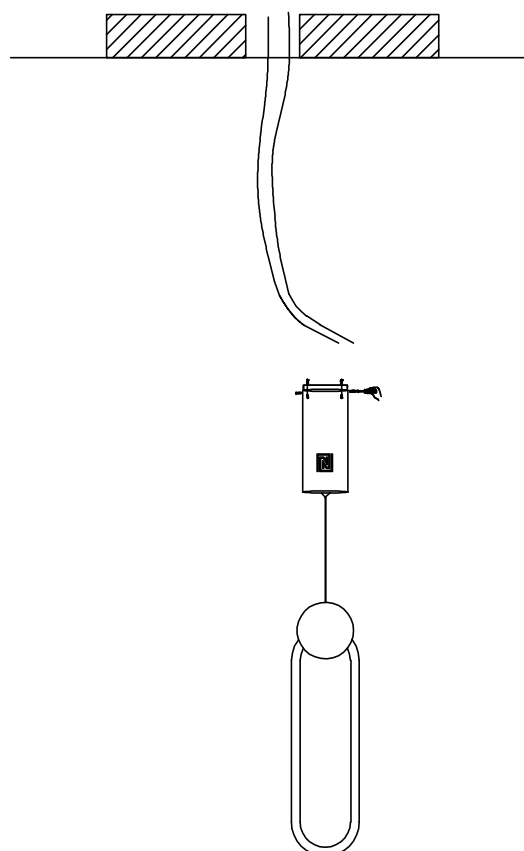

Technické parametry

Dálkové ovládání: ANO
 Protokol: Tuya WiFi
 Materiál: kov, plast
 Barva svítidla: černá
 Rozměry: 12cm x 7cm
 Délka závěsu : max 150cm
 Barva světla: 3000-6000K
 Příkon: 22W
 Světelný tok: 1470lm
 Stmívatelný: ANO
 Doba svícení: 50 000 hod
 Vstupní napětí zdroje: AC 220V
 CRI(Ra) Index podání barev: >80Ra (denní světlo má hodnotu Ra 100) Záruční lhůta: 2 roky
 Obsah balení: LED svítidlo, dálkový ovladač, uživatelský návod
 Tímto výrobce IMMAX prohlašuje, že typ rádiového zařízení 07232L je v souladu se směrnicí 2014/53/EU. Úplné znění EU prohlášení o shodě je k dispozici na těchto internetových stránkách www.immax.cz, www.immax.eu

Technical parameters

Remote control: YES
 Protocol: Tuya WiFi
 Material: metal, plastic
 Luminaire colour: black
 Dimensions: 12cm x 7cm
 Suspension length : max 150cm
 Light colour: 3000-6000K
 Wattage: 22W
 Luminous flux: 1470lm
 Dimmable: YES
 50,000 hours
 Power supply input voltage: AC 220V
 CRI(Ra) Color rendering index: >80Ra /Warranty period: 2 years
 Package contents: LED luminaire, remote control, user manual
 The manufacturer IMMAX here by declares that the radio equipment type 07232L complies with Directive 2014/53/EU. The full text of the EU Declaration of Conformity is available on the following websites www.immax.eu
 If you have any questions or need advice, please contact us at support@immax.eu